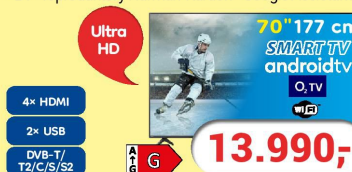

Ultra HD
4x HDMI
2x USB
DVB-T / T2 / C / S / S2

13.990,-

TOSHIBA
Q-LED UHD TV / 65QA7D63DG
• 3 840 × 2 160 • HDR / Dolby Vision HDR • Micro Dimming • (TPQ) 2600 • BT • Skylink Fast scan • Netflix