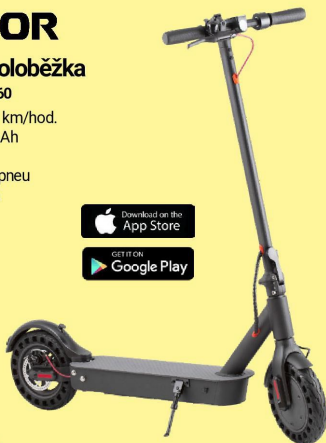

SENCOR

Elektrická koloběžka

SCOOTER TWO S60

- max. rychlost 25 km/hod.
- baterie 15 000 mAh
- LED osvětlení
- 10" perforované pneu
- kotoučová brzda

60 DŇÍ GARANCE
Všeobecná záruka

Motor 400 W

Tempomat

Bluetooth

Video zde

8.999,-

Espresso / ECAM290.51.B

- ukazatel hladiny vody • elektronická kontrola teplot • funkce předspaření
- vyjímatelná nádobka na vodu 1,8 l
- 13 stupňů hrubosti mletí

Odvápňovač

ECO DECALK

- biologicky odbouratelný
- 4 cykly odvápnění
- objem 500 ml

249,-